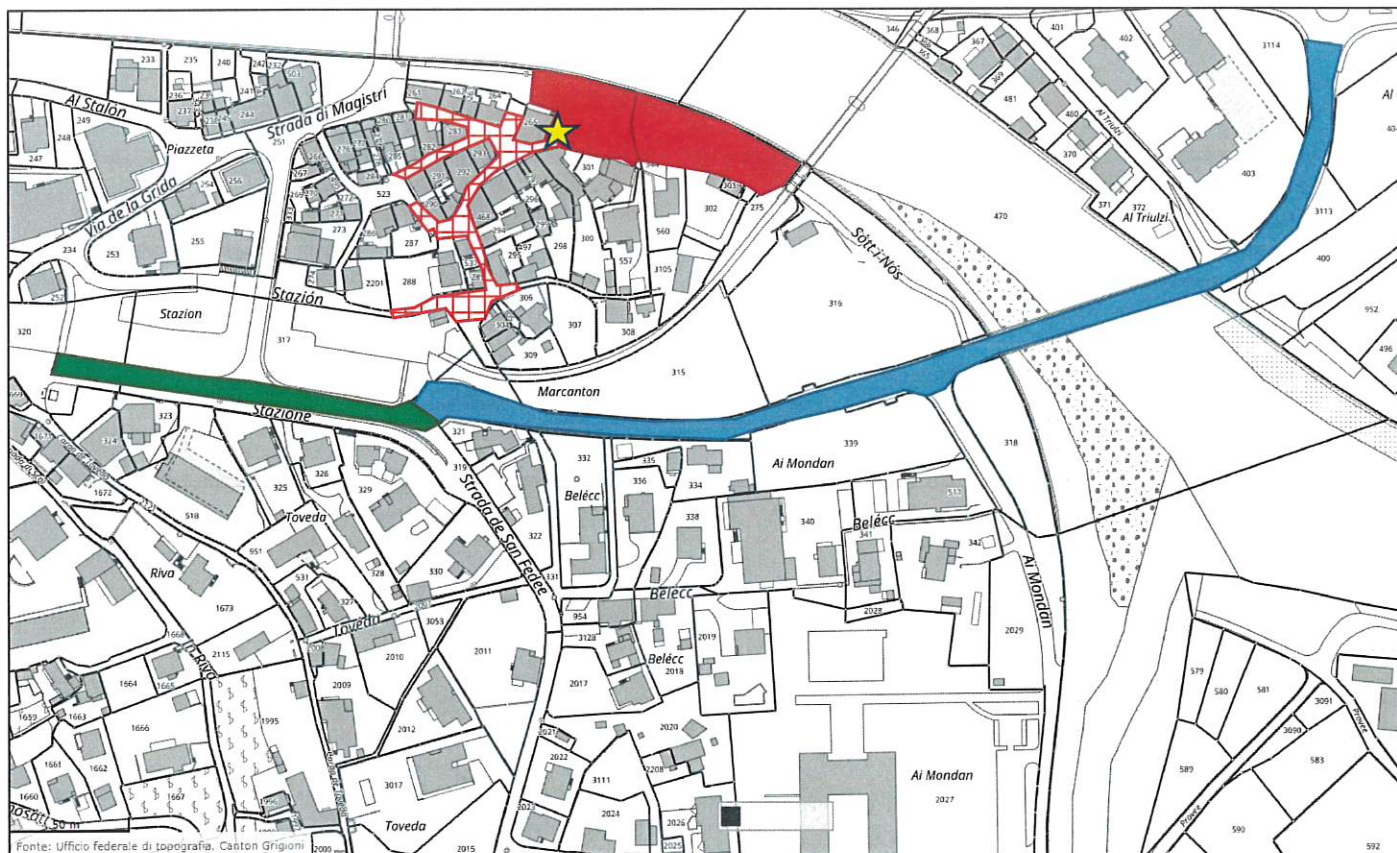

Chiusura parcheggi, dal 18 al 23 febbraio

Chiusura comparto dalle 17.30 alle 06.00 dal 18 al 23 febbraio, durante la chiusura, all'interno del comparto sarà sempre presente un addetto sicurezza che si occuperà di far entrare/uscire i residenti, dal punto d'ingresso

Chiusura completa strada, dal 18 al 23 febbraio (accesso al comparto Mondàn da via ai Mulin)

Chiusura strada, sabato 22 febbraio dalle 13.00 alle 16.00 per corteo